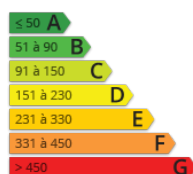

Notes de visites :

NC