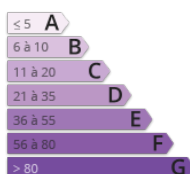

Vente maison BESSE ET ST ANASTAISE

107 500 € HAI

Superbesse Immo
4 route des lacs
63610 BESSE
agence@superbesse-
immo.com
Tel. : 07 82 52 16 78

<http://www.superbesse-immo.com/>

- » Référence : 245
- » Nombre de pièces : 3
- » Surface : 70 m²

Magnifique maison de pays à 2 min du village de Besse en chandesse. Venez découvrir cette maison pleine de charme, implantée dans un joli jardin arboré, vous pourrez profiter de sa grande terrasse de 70 m². La maison principale se compose d'une pièce de vie avec coin cuisine, cheminée. Petite salle d'eau avec wc. 1er étage : grand dortoir sous les combles. caves voûtées faisant office de cellier - vendu meublé Jolie dépendance : grange en pierre et étable se trouvant en face de la maison.

Notes de visites :

NC

NC