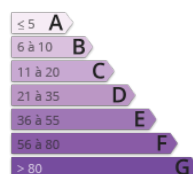

Vente appartement Super besse

73 000 € HAI

Superbesse Immo
4 route des lacs
63610 BESSE
agence@superbesse-
immo.com
Tel. : 07 82 52 16 78

<http://www.superbesse-immo.com/>

» Référence : 99
» Surface : 30 m²

Grand studio au centre de la station dans une résidence prisée. exposition sud ! situé au départ du téléphérique. appartement à remettre au gout du jour

Notes de visites :

NC

NC