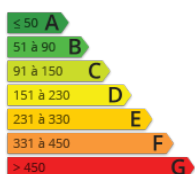

Notes de visites :

NC