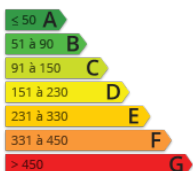

Notes de visites :

NC