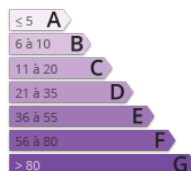

Vente maison EGLISENEUVE D'ENTRAIGUE

65 000 € HAI

Superbesse Immo
4 route des lacs
63610 BESSE
agence@superbesse-
immo.com
Tel. : 07 82 52 16 78

<http://www.superbesse-immo.com/>

- » Référence : 307
- » Nombre de pièces : 12
- » Surface : 400 m²

Venez découvrir cette grande maison, située dans un village à 20 min de superbesse. Cette imposant bâtisse couverte en ardoise propose 4 appartements à rafraîchir. l' appartement du rez de chaussée peut rapidement être habité, il se compose d'une pièce de vie ouverte sur le jardin, 2 chambres et une salle d'eau,wc. le tout complété par un garage et un sous sol total. Petit terrain attenant.

Notes de visites :

NC

NC