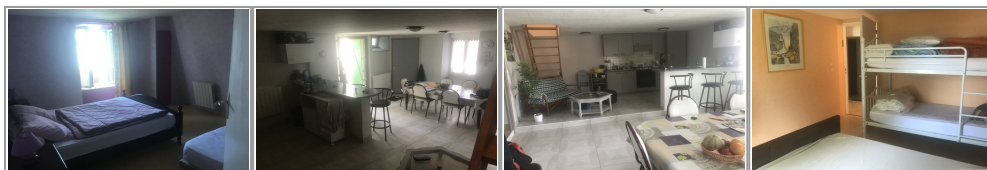

maison idéalement située proche de toutes les commodités, habitable immédiatement. ( 80 m2 + 20 m2 de superficie utile.) Elle se compose d' une pièce de vie avec cuisine ouverte, salle d'eau wc. Garage et buanderie. A l' étage : 2 chambres + une suite parentale avec salle de douche. Terrasse Jardin de 410 m2